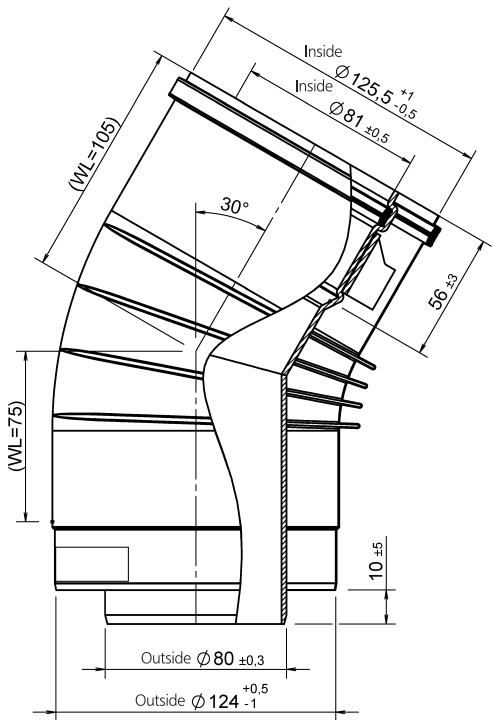

EKFGP4814

Elbow PP/GLV 80/125 30°

09 0188 1