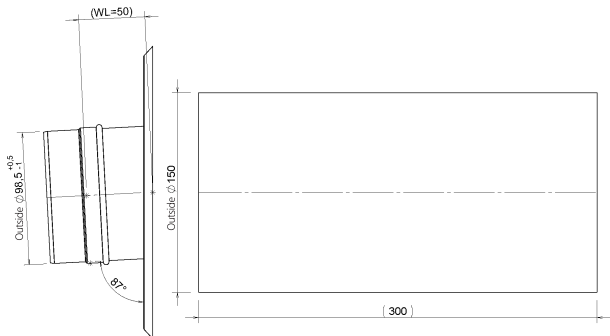

EKFGP4828

Chimney connection 80/125

RAL-9016

09 1773 0