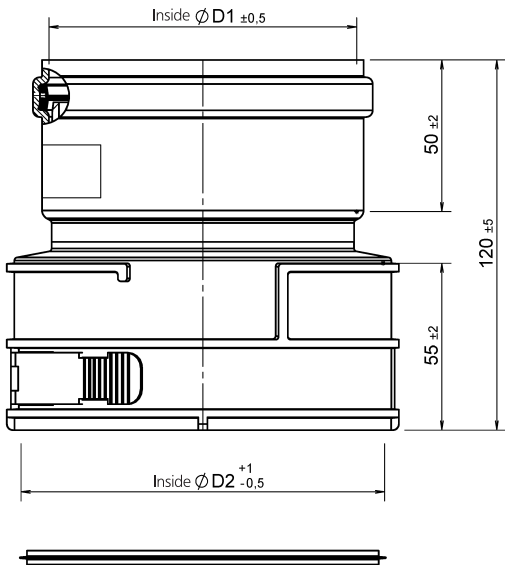

# EKFGP6316

Adapter Flex-Fixed PP 100

Dnom.	Inside $\varnothing D1$	Inside $\varnothing D2$
80	81	99
100	101	119