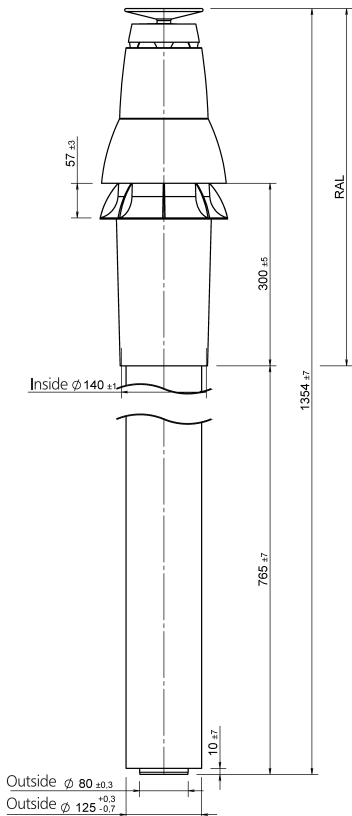

EKFGP6864

Roof terminal PP/GLV 80/125 AR300 Ral-9011

06 0832 2